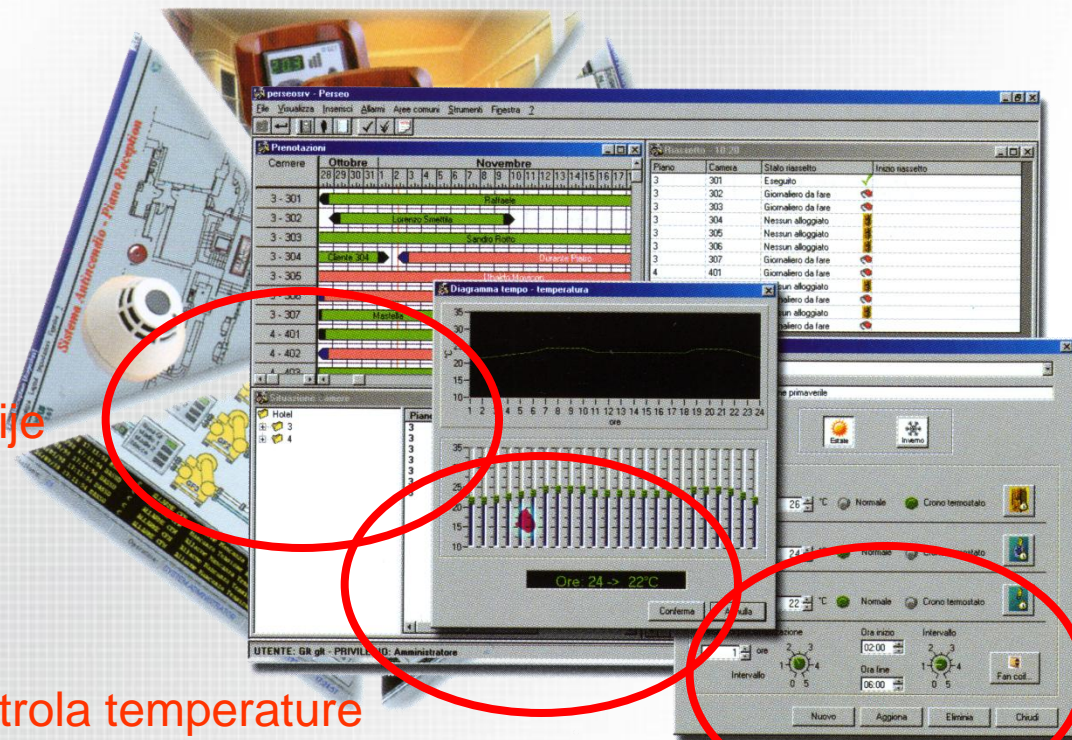

Perseo®

NAPRAVLJEN ZA HOTELE

pregled rezervacije

kontrola temperature

podešenje ventilacije