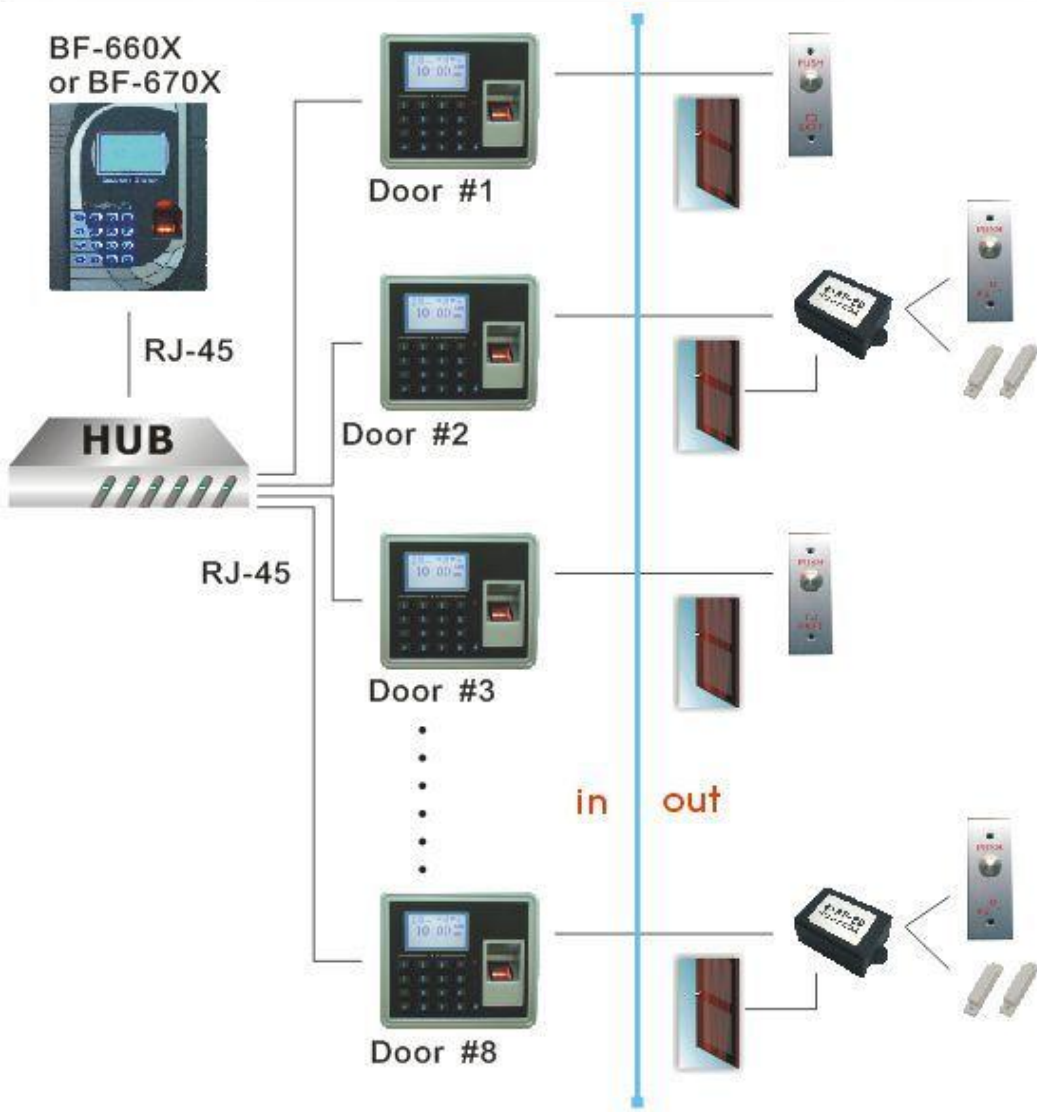

# Kontrola pristupa

- Vrlo široka mogućnost uporabe
- Od upravljanja rampama na ulazu u garaže/parkirališta
- Svjetlosnom i/ili zvučnom signalizacijom

- Do software-a za prepoznavanje tablice vozila

# Evidencija radnog vremena

**False Rejection Rate (FRR):** Manje od 0.01%.  
**False Acceptance Rate (FAR):** Manje od 0.001%.  
**Vrijeme provjere:** FP: manje od 2.0 sec./RFID: manje od 1.0 sec.  
**Vrijeme registracije:** FP: manje od 3.0 sec./RFID: manje od 2.0 sec.  
**RFID funkcija:** 125 KHz(EM/TM), 13.56 MHz(Mifare)<Opcijal>.  
**Kapacitet:** 950 osoba (1,900 "špranci"), 2 za 1 korisnika.  
**Metoda prijave:** biometrija, biometrija+zaporka, biometrija+RFID, biometrijat+zaporka+RFID.  
**Brzina komunikacije:** 10/100M, Auto Crossing.  
**Komunikacija:** RS-485→Relay Box (BF-20).  
**Log podataka:** 32,768 događaja.  
**2000 sistemskih Log-ova.**  
**WG izlaz,** podrška za ulaz za vatrodojavu.  
**Tikovnica:** 10 numeričkih i 6 funkcijskih tipki+1 zvono  
**Display:** 128 X 64 točaka LCD, 3 LED.  
**Radna temperatura:** 0°C ~ 65°C  
**Temperatura pohrane:** -20°C ~ 85°C  
**Vlaga (u radu):** 5% ~ 95%  
**Vlaga (pohrana):** 5% ~ 95%  
**Napajanje:** DC 9 ~ 30 V, 1 A.  
**Dimenzije:** 145 X 125 X 33 mm  
**Težina:** 350 g

Primjer “standalone” instalacije

# Evidencija radnog vremena

- Standalone ili mrežni način spajanja
- Anti Pass Back, zvono
  - Double Badge Control.
  - Mala potrošnja
  - Status otvorenosti vrata preko Web Browsera
  - Opcija: zvučni indikatori ili prebacivanje događaja na USB Disk.
  - Ugrađen Http Server, (mogućnost upravljanja i pregleda događaja sa izdvojenog mjesta)
  - Vremenske zone za Fp+Pin/Card ili Pin/Lock i izlazno tipkalo.
  - Podrška za 50 praznika, Internet Time Server, 40 Setova funkcijskih tipki, 32 odjela, 32 d, 64 vremena, 64 vremenskih zona, 32 grupe