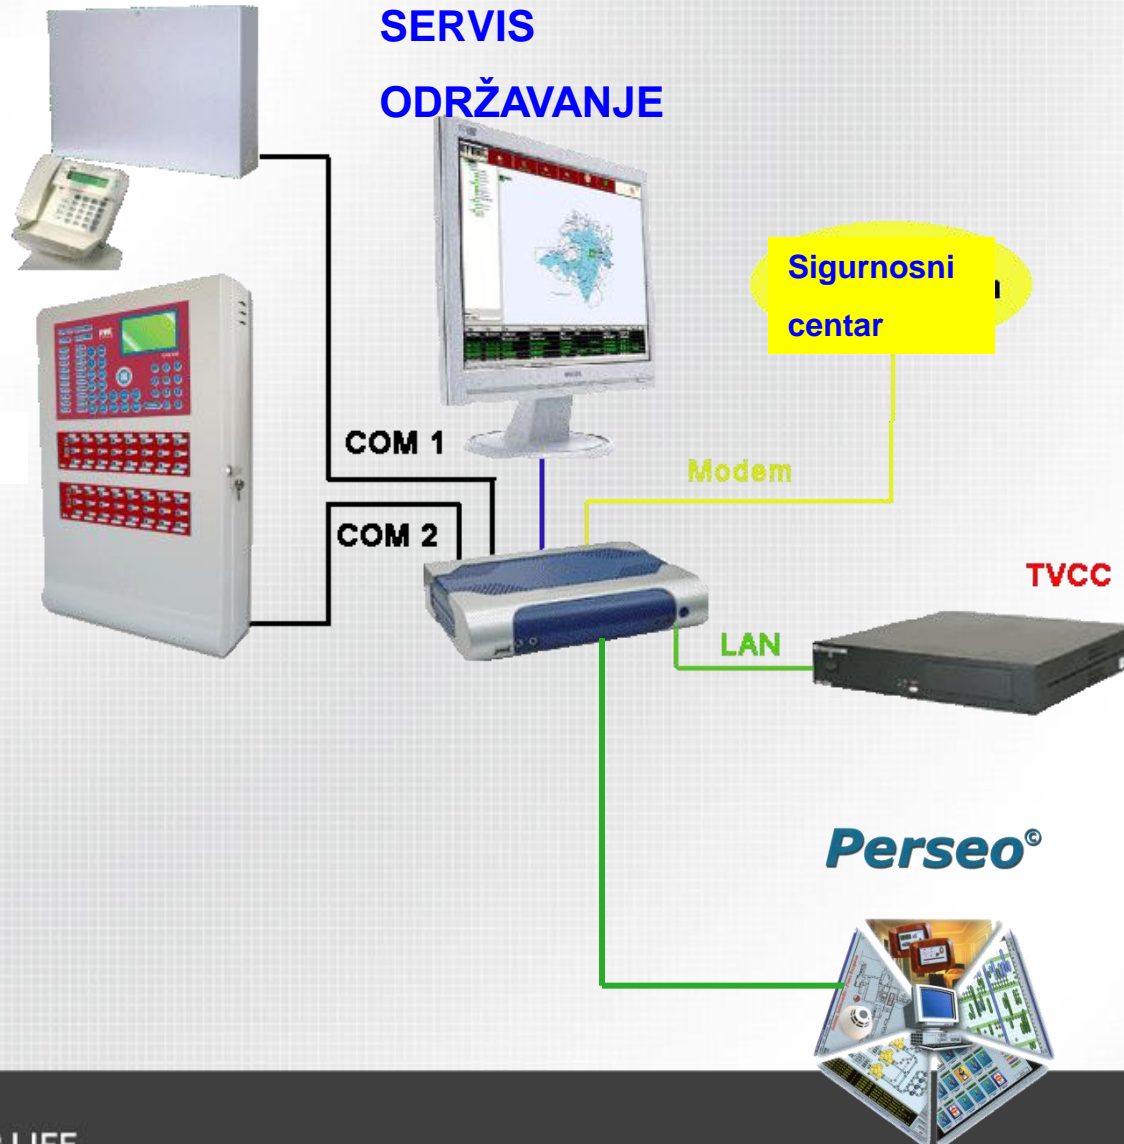

Hotel Meuble Lo Fleye Francija

Hotel Zust Austrija

Hotel Eirene Austrija

Hotel Krek Lesce Slovenija (40 sob)

u dvije godine 5 intervencija (u prva tri mjeseca rada)

# Hotelski i SOS sustavi

PROTUPROVALA

SERVIS  
ODRŽAVANJE

PROTUPOŽAR

**Clinik** -sustavi namjenjeni za  
staračke domove