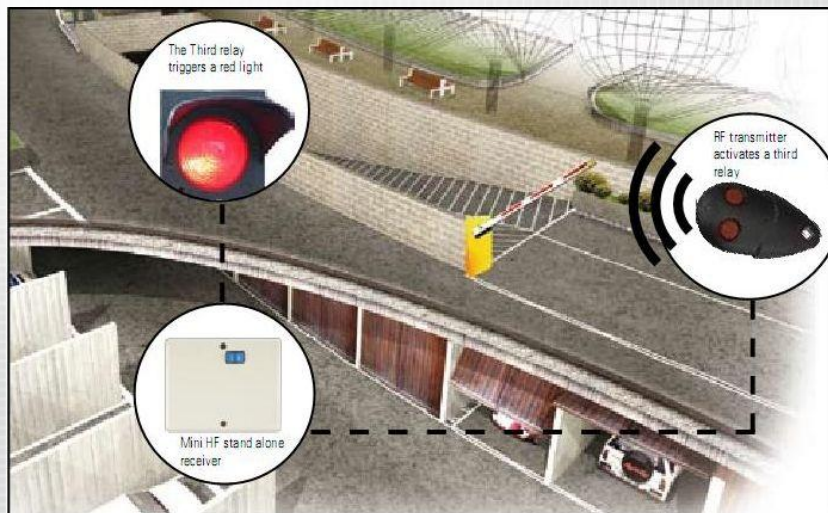

# Kontrola pristupa

URMET IS IN YOUR LIFE

# Kontrola pristupa

- Vrlo široka mogućnost uporabe
- Od upravljanja rampama na ulazu u garaže/parkirališta
- Svjetlosnom i/ili zvučnom signalizacijom

- Do software-a za prepoznavanje tablice vozila