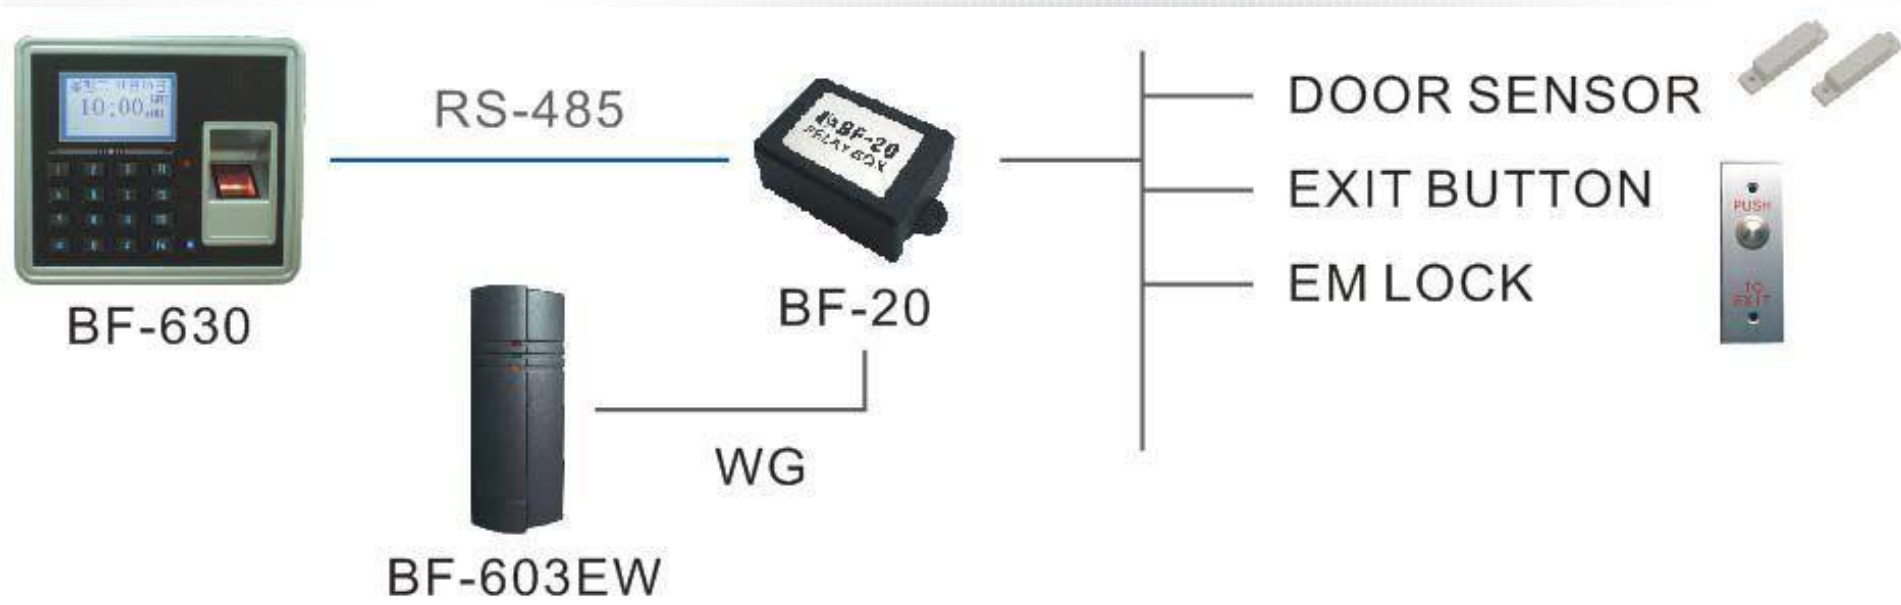

Primjer “standalone” instalacije