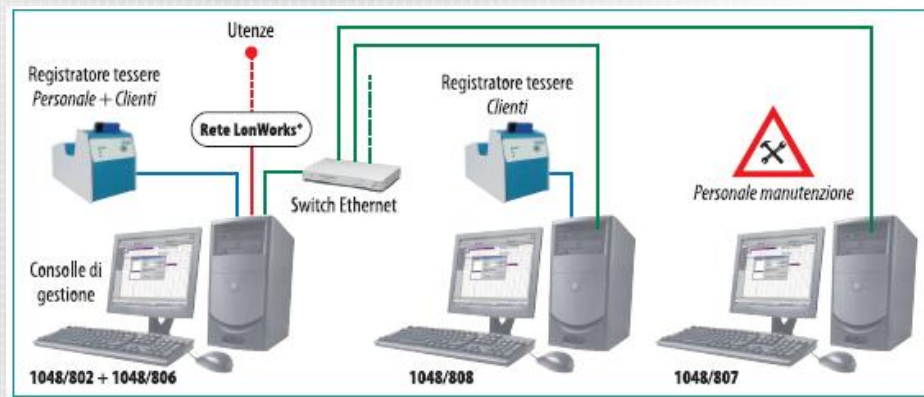

# Hotelski i SOS sustavi

- je sistem za inteligentno djelovanje soba i cjeloga hotela
- napravljen i namjenjen samo za Hotelske sisteme
- je modularan fleksibilan i jednostavno proširljiv sistem
- samostalna jedinica ili radna postaja / Server
- moguće je imati više radnih postaja (Recepcija, Servis, itd)
- integracija programa je preko Front Office-a to nam omogućava, kompatibilnost Hotelskih informacijskih sistema.

stand alone

recepcija

osoblje

održavanje

- **Kontrola pristupa**
  - upravljanje profilima osoblja
  - kontrola vanjskih prolaza i zajedničkih prolaza
  - mogućnost pregleda arhive
  - automatska blokada nevažećih ili izgubljenih karti
- **Zajednički prostori**
  - integracija sa modulom za paljenjem grijanja i svjetla
  - programiranje vremenskih ukaza glede na sat ili logične funkcije
  - definicija alarma i signalizacije
  - upravljanje dizalom
  - upravljanje rasvjetom,..itd.